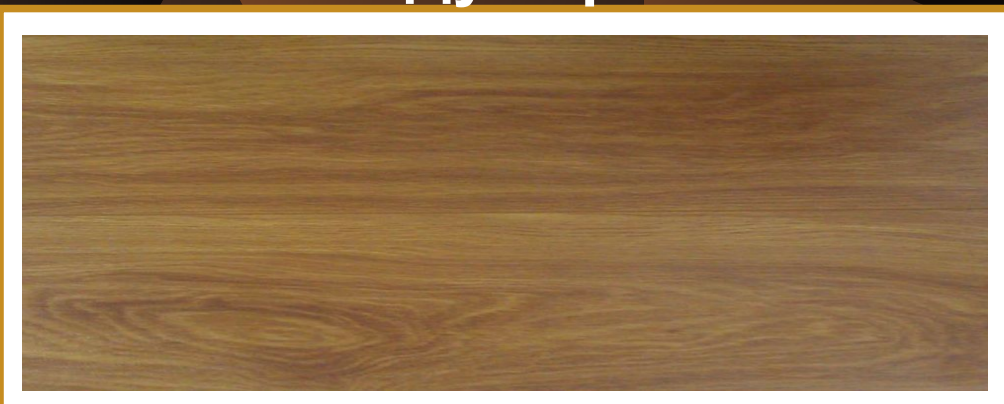

505-7 Дуб Сахара