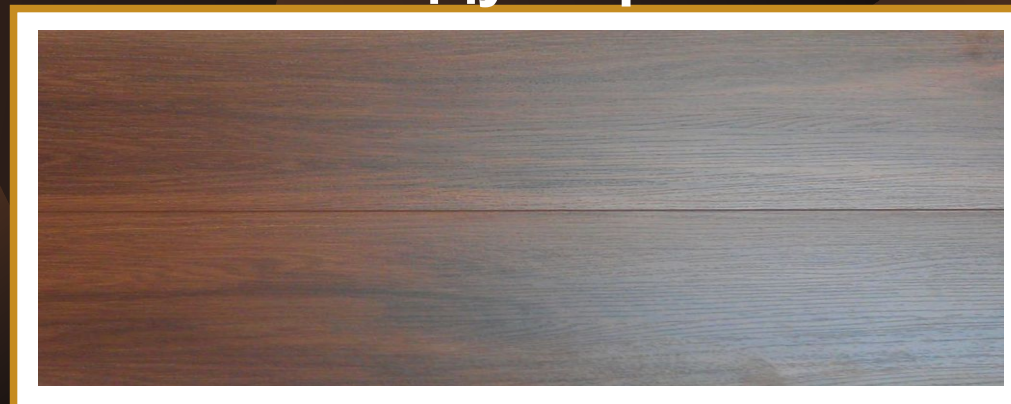

505-8 Дуб Мореный