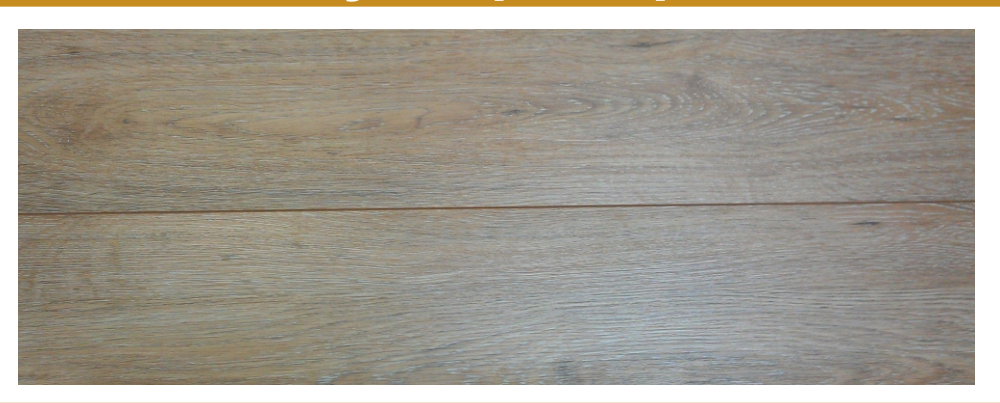

↑ 8,3 mm HDF

AQUA-STOP

YEARS
20
GUARANTEE

На коллекцию «Optima Line»
гарантийный срок
эксплуатации
20 лет!

НОВИНКА!

ЛАМИНАТ

Коллекция «ОПТИМА LINE»

BAU MASTER

3061 Дуб Мраморный

3061-3 Дуб Айвори

3061-9 Дуб Таежный

Ламинат «BAU MASTER» коллекция «Optima Line» выпускается в девяти естественных, актуальных, экстремально популярных декорах, не отличающихся от натуральной деревянной доски. Поверхность выполнена с рустикальным тиснением, точно повторяющим рисунок дерева. Декоры коллекции однополосные, словно лакированная доска для пола рустикального распила с рисунком аутентичным натуральной деревянной поверхности.

Цветовая гамма коллекции современных, ярких и теплых оттенков.

Ламинированные полы выпускаются в 33 классе износостойкости. Отлично подходят для офисов, ресторанов, торговых залов и других коммерческих помещений с повышенной нагрузкой. Изготавливаются на влагостойкой HDF плите высокой плотности, стабилизирующий слой (светло-бжевый).